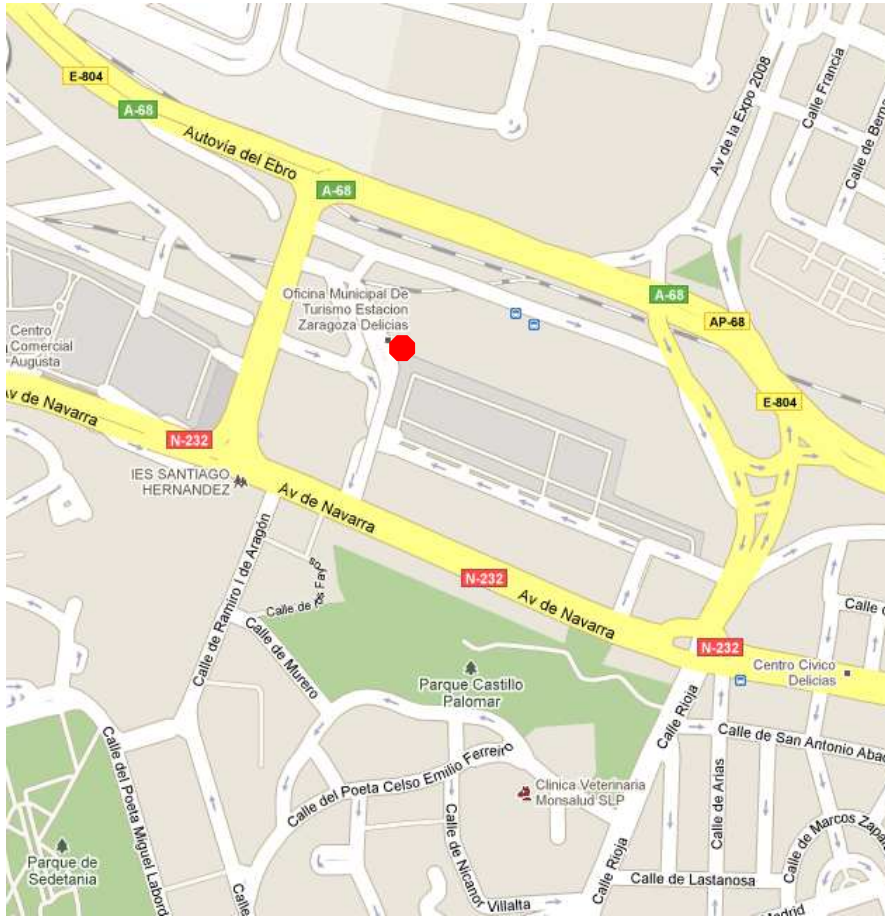

SERVICIO GRATUITO DE AUTOBUSES
FREE COACH SHUTTLE SERVICES

- Servicio desde ESTACIÓN AVE (Exterior del Vestíbulo de Llegadas)
  Service from AVE Station (Outside Arrival Hall)

Servicios a Feria: 09:10 – 10:00 – 10:35 – 13:00
Departure hours:

Regresos a Estación AVE: 15:45 – 17:00 – 17:45 – 19:00
Back to AVE Station:

HORARIO DE VISITA VISITING HOURS	
6-8 Marzo/March:	10'00 – 19'00 Horas/Hours
9 Marzo/March:	10'00 – 17'00 Horas/Hours

Las horas de estos servicios se han establecido en base a los horarios de llegada y salida de trenes con origen y destino Madrid y Barcelona en la fecha de emisión de esta información (16/01/2012).
The Schedule for these services has been established according to the arrival/departures time of trains from and to Madrid and Barcelona, at the date of emission of this piece of information (16/01/2012).